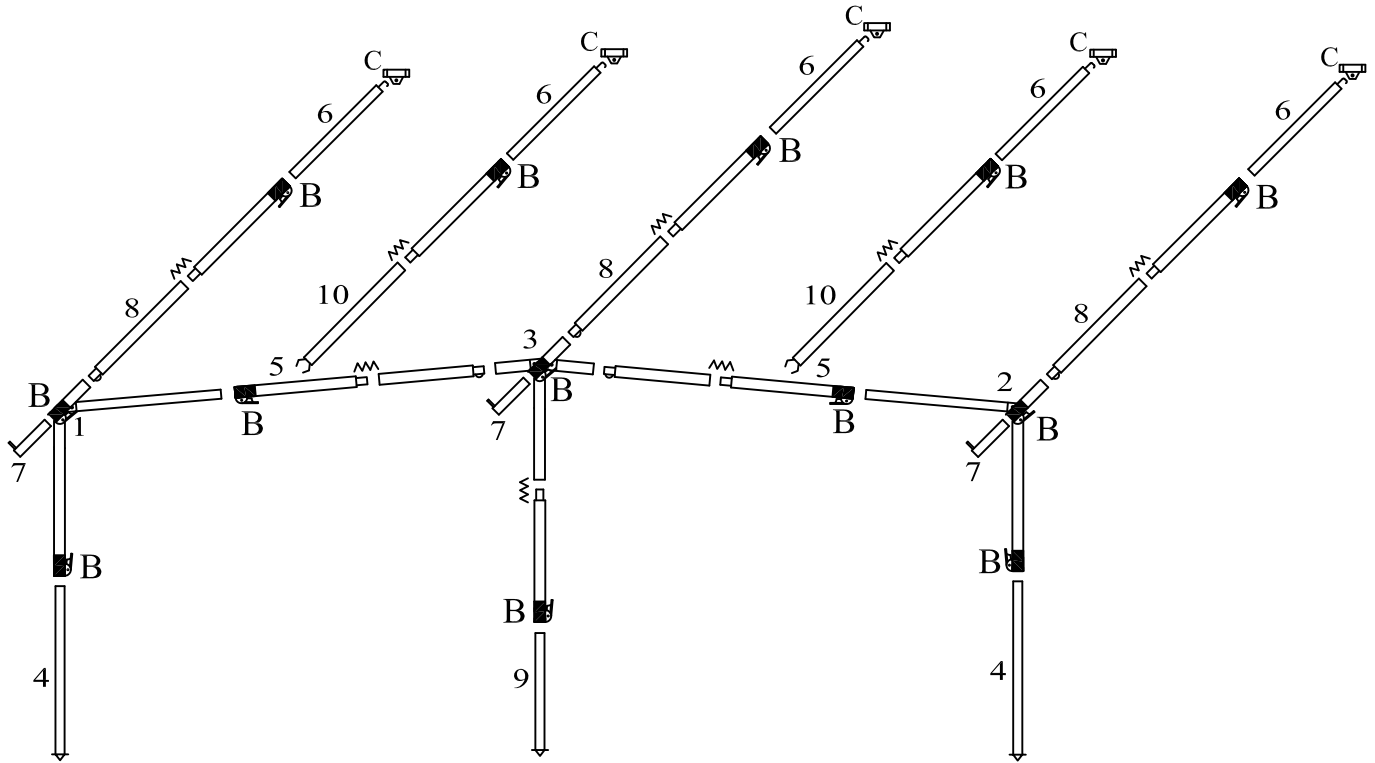

Doréma

frametekening / diagram: A28 37871 F PG

aluminium

pos.	artikel nr. part no.	aantal quantity	frame deel frame part	maat mm. size mm.	∅ mm.	pos.	artikel nr. part no.	aantal quantity	frame deel frame part	maat mm. size mm.	∅ mm.
1	38221-PG	1		A 970+30 B 1000 W 200	28x1 25x1 28x1	4	38535	2		1050	25x1
2	38222-PG	1		A 970+30 B 1000 W 200	28x1 25x1 28x1	5	38193-PG	2		540+940	28x1
3	38207-PG	1		C 870+30 D 185+30 W 200 E 840+60	28x1 28x1 28x1 28x1	6	38521	5		800	25x1
						7	34388	3		290	25x1
						8	38195-PG	3		740+840	28x1
						9	38532	1		750	25x1
						10	38529-PG	2		900+840	28x1

Access.	Aantal / Qty.
B = buisklem / adjusting clamp 28 mm.	13
C = tentoog / plastic eye	5
schroef / screw	10

BEWAAR DEZE FRAMETEKENING
KEEP THIS FRAME DIAGRAM IN A SAFE PLACE
 Voor nalevering van losse framedelen altijd het framenummer en het artikelnummer opgeven.
 When ordering separate frame parts always mention the diagram number and part number.