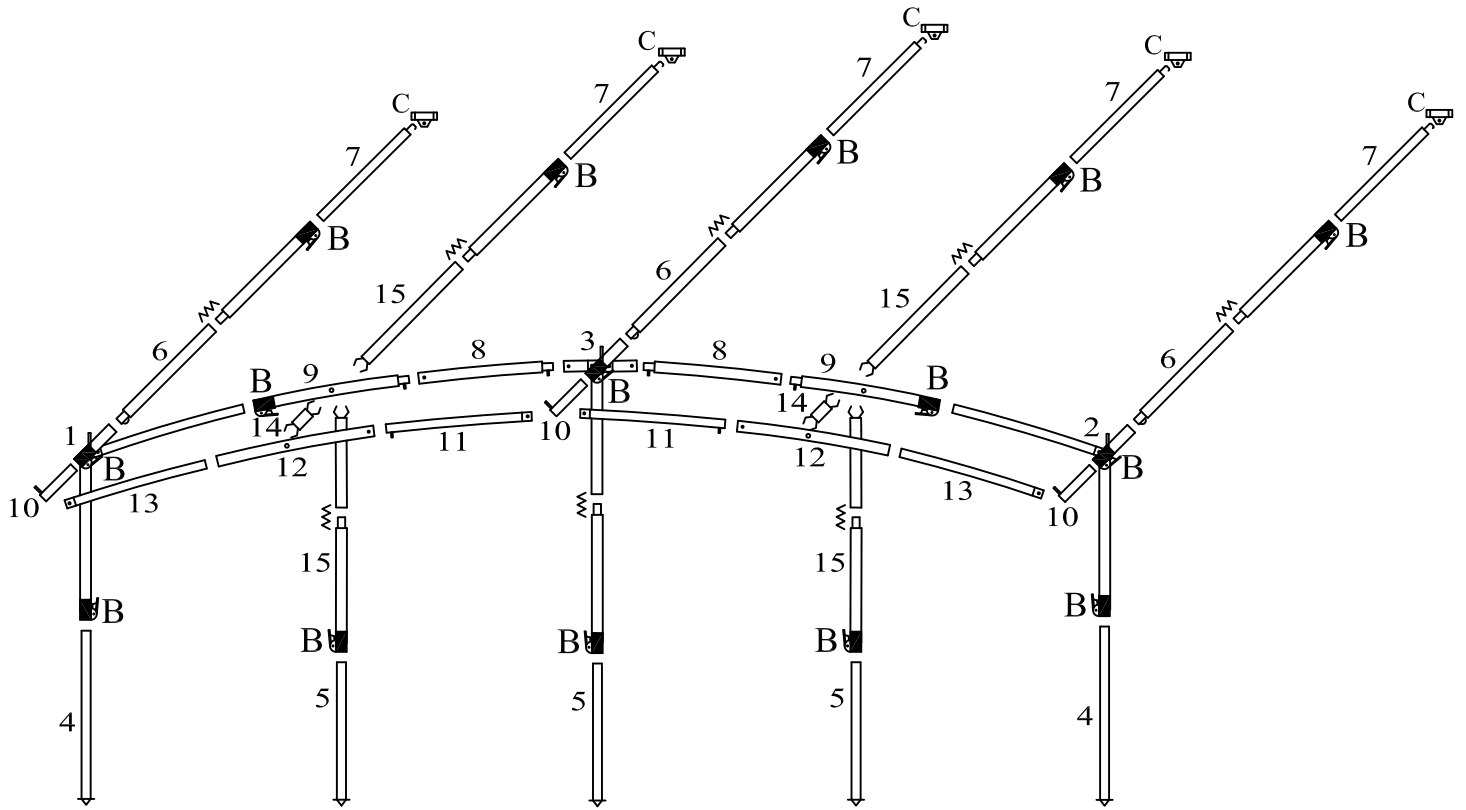

**Doréma**

frametekening / diagram: A28 37713 F PG

aluminium

pos.	artikel nr. part no.	aantal quantity	frame deel frame part	maat mm. size mm.	ø mm.	pos.	artikel nr. part no.	aantal quantity	frame deel frame part	maat mm. size mm.	ø mm.
1	39105-M PG	1	W A B	A 870+30 B 1000 W 200	28x1 25x1 28x1	6	38525-PG	3		840+840	28x1
2	39106-M PG	1	B W A	A 870+30 B 1000 W 200	28x1 25x1 28x1	7	38521	5		800	25x1
3	39111-M PG	1	W D C E	C 870+30 D 185+30 W 200 E 840+60	28x1 28x1 28x1 28x1	8	39104	2		940+90	28x1
4	38535	2		1050	25x1	9	39130-PG	2		810+90	28x1
5	38532	3		750	25x1	10	37436	3		260	25x1
						11	39127	2		1100	25x1
						12	39123	2		1000	28x1
						13	39097	2		1100	25x1
						14	39113	2		170	22x1.5
						15	38529-PG	4		900+840	28x1

Access.	Aantal / Qty.
B = buisklem / adjusting clamp 28 mm.	15
C = tentoog / plastic eye	5
schroef / screw	10

**BEWAAR DEZE FRAMETEKENING**  
**KEEP THIS FRAME DIAGRAM IN A SAFE PLACE**  
 Voor nalevering van losse framedelen altijd het framenummer en het artikelnummer opgeven.  
 When ordering separate frame parts always mention the diagram number and part number.