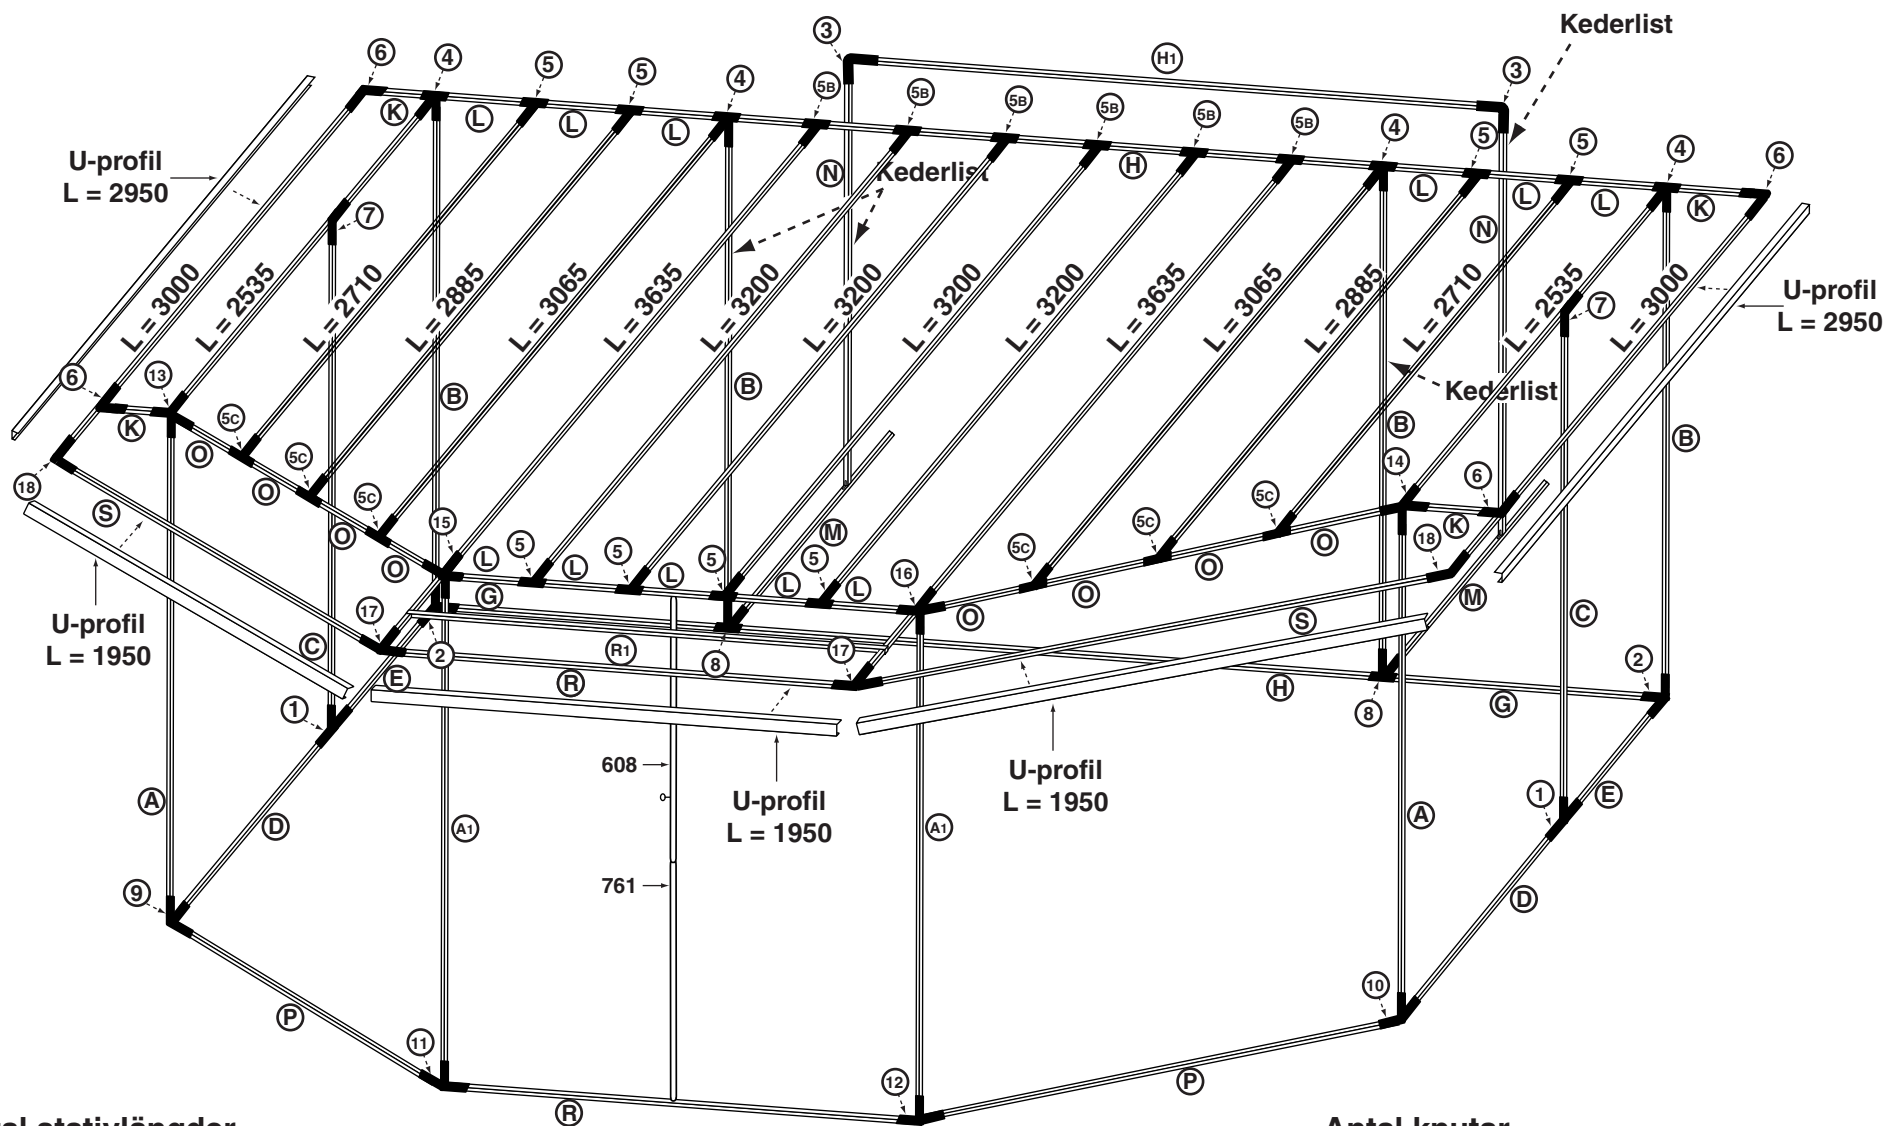

STAND BY 2000-1

Antal stativlängder

	Antal	Längd		Antal	Längd		Antal	Längd		Antal	Längd
A	2 st	1965	E	2 st	850	L	11 st	340	R	2 st	1950
A1	2 st	1860	G	2 st	1170	M	2 st	585	R1	1 st	1950
B	4 st	2265	H	2 st	2785	N	2 st	2350	S	2 st	1960
C	2 st	2150	H1	1 st	2755	O	8 st	380			
D	2 st	1500	K	4 st	230	P	2 st	1755			

Antal knutar

Nr	Antal	Nr	Antal	Nr	Antal	Nr	Antal
1	2 st	5B	6 st	9	1 st	14	1 st
2	2 st	5C	6 st	10	1 st	15	1 st
3	2 st	6	4 st	11	1 st	16	1 st
4	4 st	7	2 st	12	1 st	17	2 st
5	8 st	8	2 st	13	1 st	18	2 st